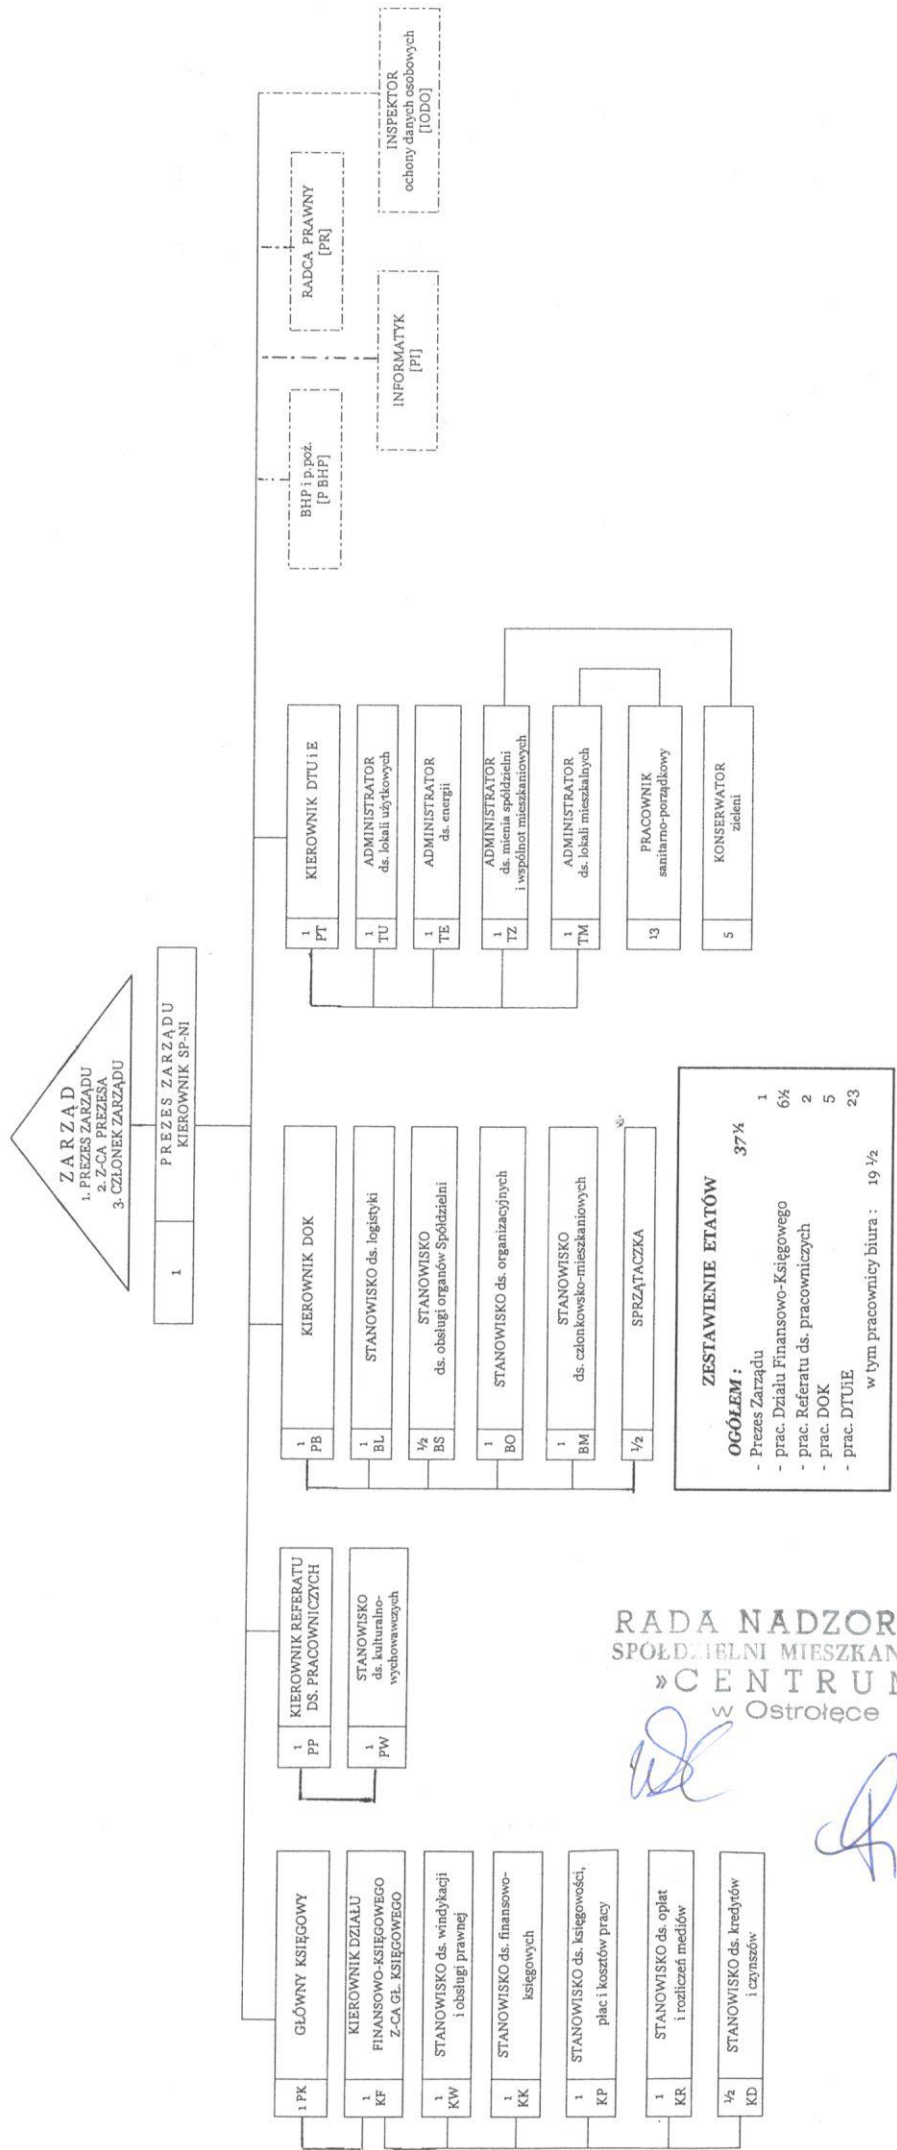

SCHEMAT ORGANIZACYJNY SPÓŁDZIELNI MIESZKANIOWEJ "CENTRUM"

RADA NADZORCZA
SPÓŁDZIELNI MIESZKANIOWEJ
»CENTRUM«
Ostrołęca